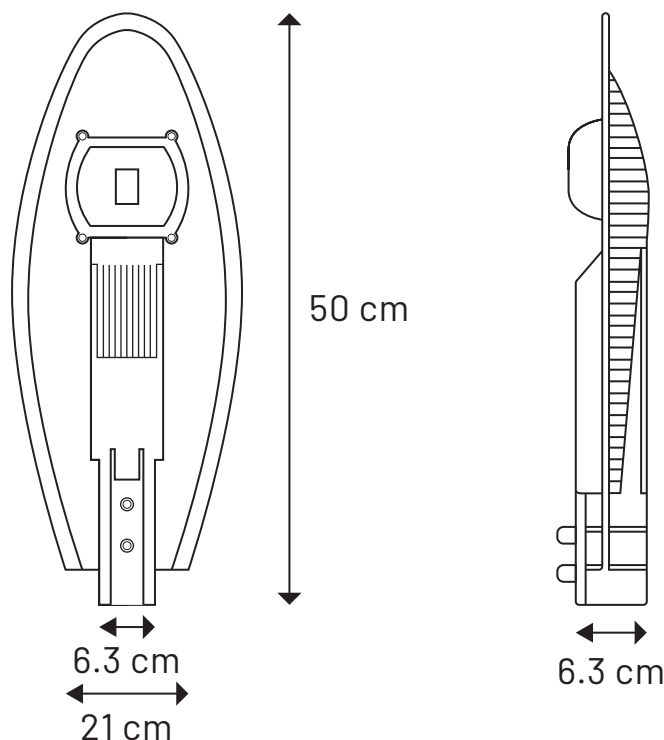

ZOSMA 50W CON FOTOCELDA

Ficha Técnica

LED
concept®

Descripción:

Luminario tipo vial con tecnología LED; incluye fotocelda; es apto para uso en entornos exteriores; resistente a la corrosión. De fácil instalación; esmaltado en color negro.

Características Eléctricas:

Código:	V005065XXG
Potencia:	50W
Tensión:	120-277V~50/60Hz
Ángulo de apertura:	70° * 140°
Temperatura de trabajo:	-30°C a 60°C

Características Lumínicas:

Código:	V005065XXG
Temperatura de color:	6500K
Flujo luminoso:	5,000LM
Vida útil:	40,000 Hrs

ZOSMA 50W CON FOTOCELDA

Ficha Técnica

Dimensiones:

Características Físicas:

Colores:	Negro
Montaje:	Brazo
Difusor:	Claro
Material:	Aluminio

Complementos:

Piezas por caja:	1 pz
Peso por caja:	3 Kg
Medidas por caja (cm):	52 x 23 x 11
Garantía:	2 años