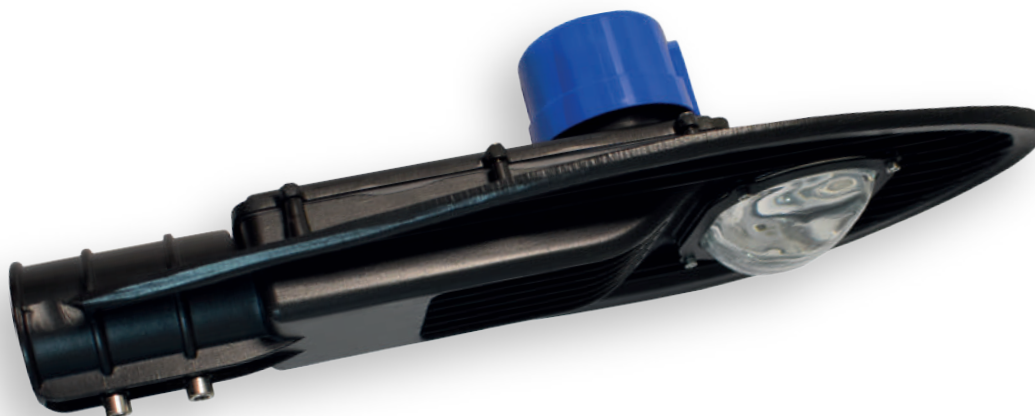

ZOSMA 50W CON FOTOCELDA

Ficha Técnica

LED
concept®

Descripción:

Luminario tipo vial con tecnología LED; incluye fotocelda; es apto para uso en entornos exteriores; resistente a la corrosión. De fácil instalación; esmaltado en color negro.

Características Eléctricas:

Código:	V005065XXG
Potencia:	50W
Tensión:	120-277V~50/60Hz
Ángulo de apertura:	70° * 140°
Temperatura de trabajo:	-30°C a 60°C

Características Lumínicas:

Código:	V005065XXG
Temperatura de color:	6500K
Flujo luminoso:	5,000LM
Vida útil:	40,000 Hrs

ZOSMA 50W CON FOTOCELDA

Ficha Técnica

Dimensiones:

Características Físicas:

Colores:	Negro
Montaje:	Brazo
Difusor:	Claro
Material:	Aluminio

Complementos:

Piezas por caja:	1 pz
Peso por caja:	3 Kg
Medidas por caja (cm):	52 x 23 x 11
Garantía:	2 años